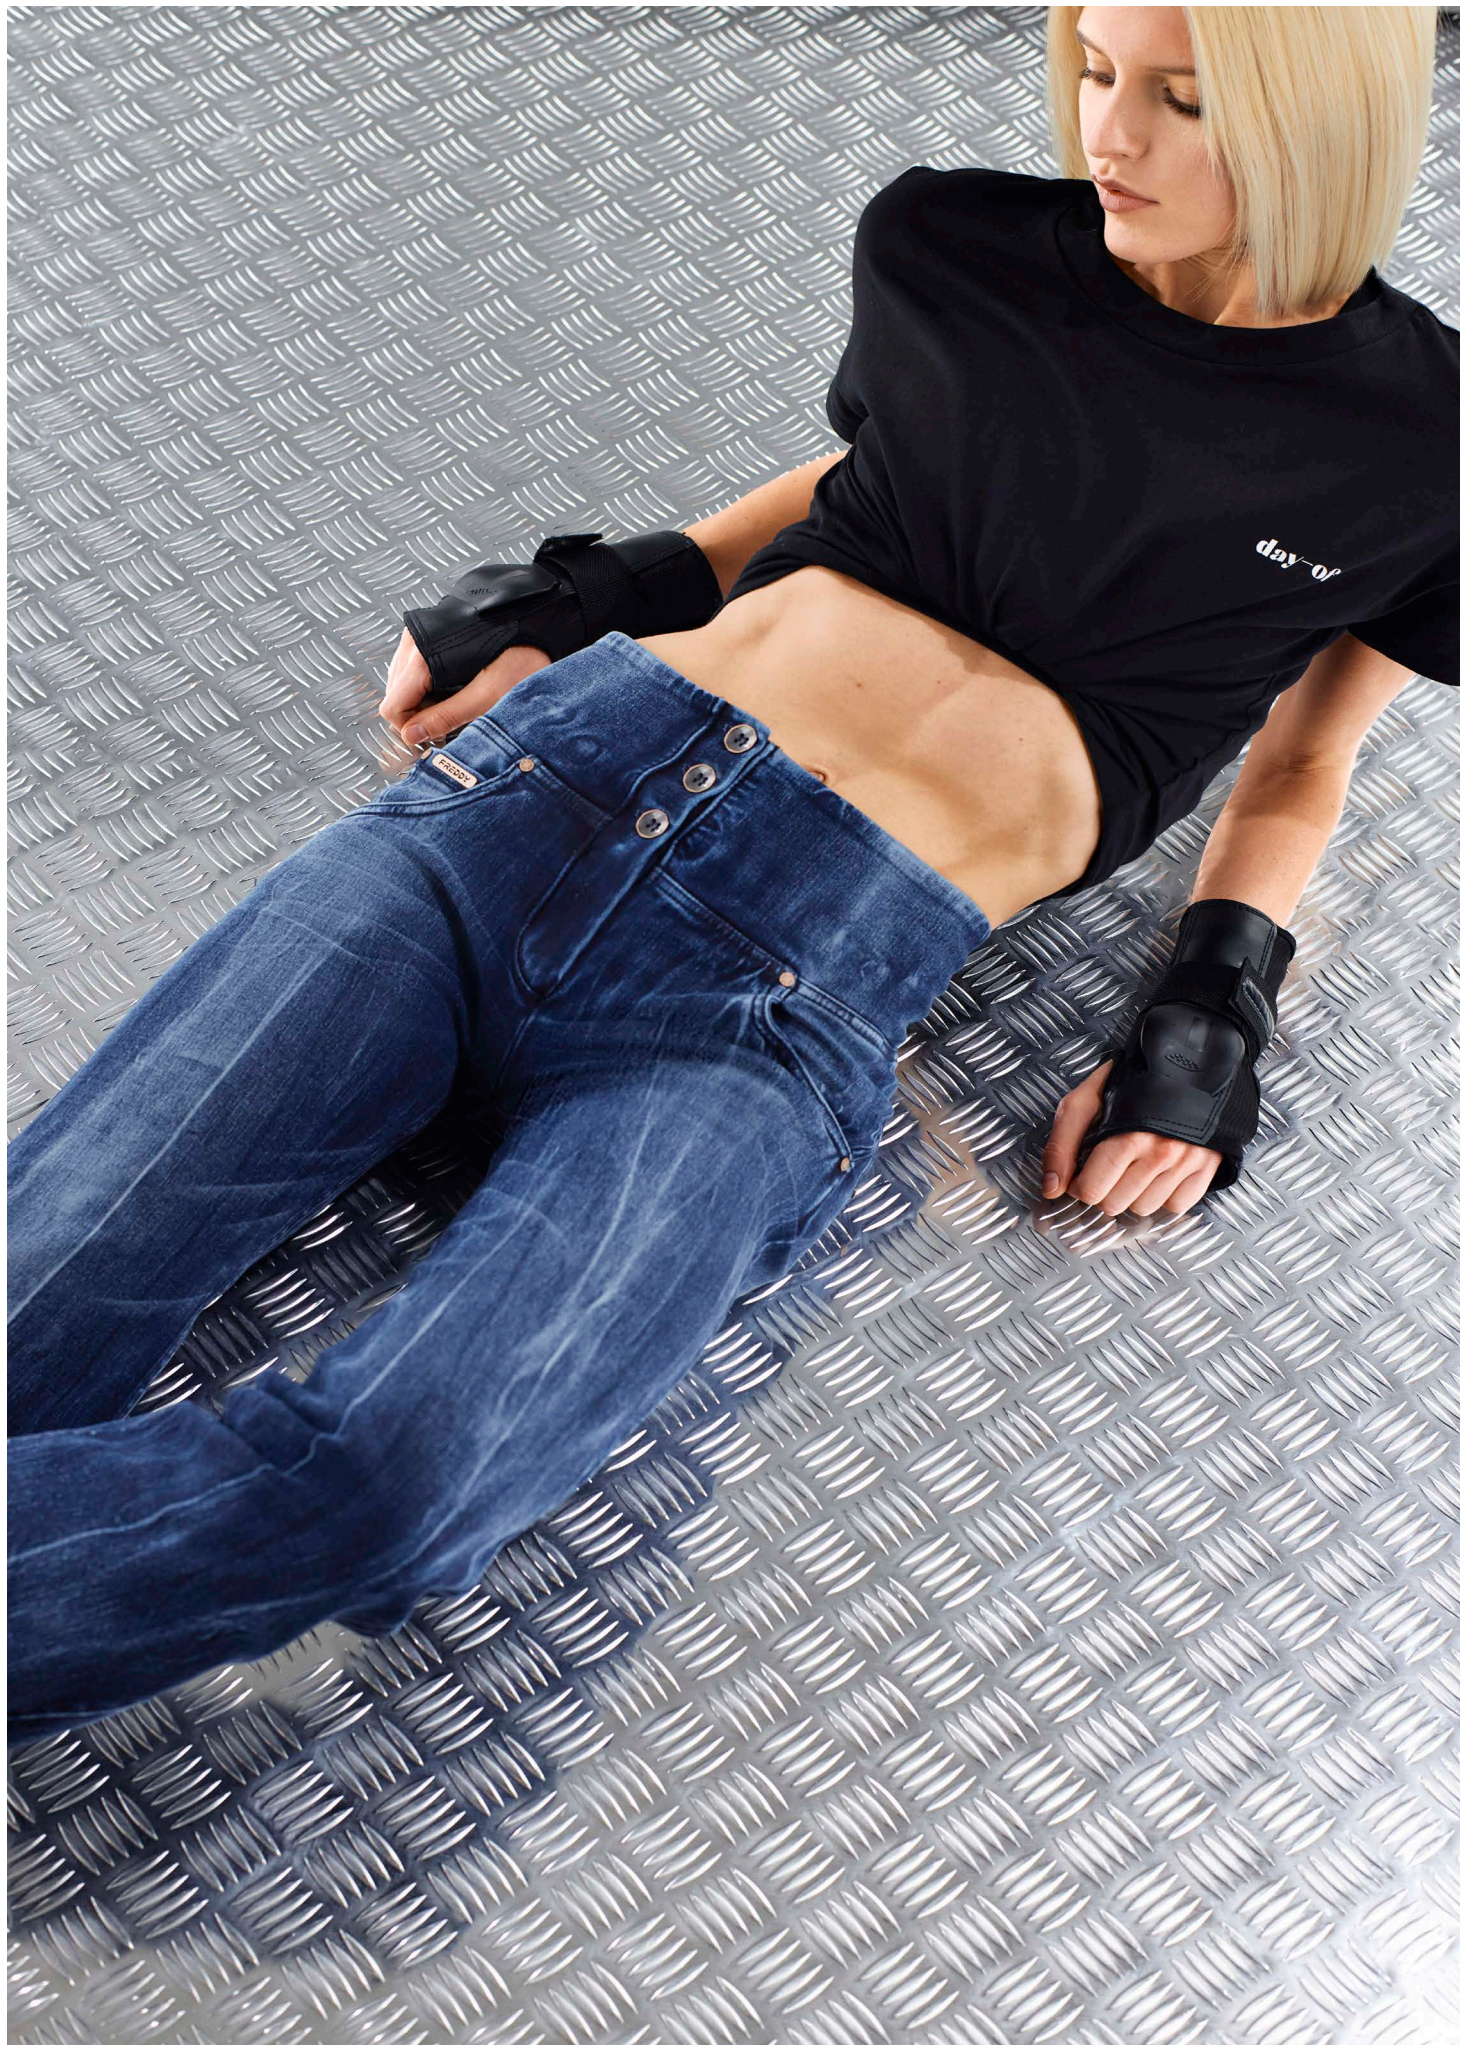

HEAVY JERSEY DRILL EFFECT

Snug denim

WRUPSNUG2RHF305 - COL. J125N

SNUG DENIM

WRUPSNUG1RF301 - COL. J127T

SNUG DENIM

WRUPSNUG2RF309 - COL. J126B

SNUG DENIM